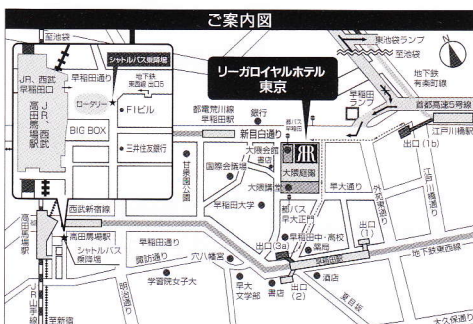

完全予約制 (チケットをお求めください)

TEL. 03-5285-8962 宴会予約係まで

E-mail: wa-event@rihga.co.jp

交通機関とホテルまでの所要時間

■お車をご利用の場合
高田馬場駅より 10分
首都高5号線早稲田ランプより 2分
池袋駅東口より 15分

■バスの場合 高田馬場駅より10分(早稲田下車)
■シャトルバス 8:00~21:40(平日9:00~) ホテル 高田馬場駅
ホテル正面玄関発 毎時0分・30分 / 高田馬場駅発 毎時10分・40分

リーガロイヤルホテル東京

東京都新宿区戸塚町1-104-19 ご予約・お問い合わせ 03-5285-1121 (代表)
http://www.rihga-tokyo.co.jp