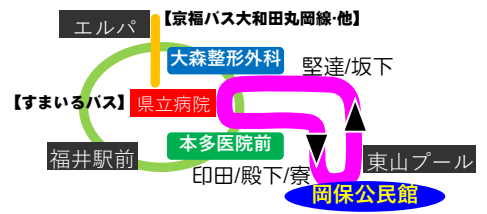

■コシヒカリの里号：北回り系統

(火・木・土曜運行)

令和3年11月現在

停留所名	①	②	③	④	⑤	⑥	⑦	⑧	⑨	⑩
喜ね舎		9:29	10:10	10:51	11:32		13:29	14:10	14:51	15:32
河増		9:31	10:12	10:53	11:34		13:31	14:12	14:53	15:34
印田口	8:50	9:31	10:12	10:53	11:34		13:31	14:12	14:53	15:34
岡保郵便局	8:51	9:32	10:13	10:54	11:35		13:32	14:13	14:54	15:35
殿下	8:51	9:32	10:13	10:54	11:35		13:32	14:13	14:54	15:35
殿下集落センター	8:52	9:33	10:14	10:55	11:36		13:33	14:14	14:55	15:36
殿下口	8:52	9:33	10:14	10:55	11:36		13:33	14:14	14:55	15:36
寮	8:53	9:34	10:15	10:56	11:37		13:34	14:15	14:56	15:37
寮口	8:53	9:34	10:15	10:56	11:37		13:34	14:15	14:56	15:37
岡保公民館	8:56	9:37	10:18	10:59	11:40		13:37	14:18	14:59	15:40
岡保保育園	8:56	9:37	10:18	10:59	11:40		13:37	14:18	14:59	15:40
河水集落センター	8:57	9:38	10:19	11:00	11:41		13:38	14:19	15:00	15:41
河水北	8:58	9:39	10:20	11:01	11:42		13:39	14:20	15:01	15:42
コシヒカリの里	9:00	9:41	10:22	11:03	11:44		13:41	14:22	15:03	15:44
東山プール	9:02	9:43	10:24	11:05	11:46		13:43	14:24	15:05	15:46
坂下	9:04	9:45	10:26	11:07	11:48		13:45	14:26	15:07	15:48
堅達東	9:05	9:46	10:27	11:08	11:49		13:46	14:27	15:08	15:49
堅達	9:05	9:46	10:27	11:08	11:49		13:46	14:27	15:08	15:49
山翠苑口	9:06	9:47	10:28	11:09	11:50		13:47	14:28	15:09	15:50
JAカントリー	9:08	9:49	10:30	11:11	11:52		13:49	14:30	15:11	15:52
東今泉	9:09	9:50	10:31	11:12	11:53		13:50	14:31	15:12	15:53
北今泉口	9:09	9:50	10:31	11:12	11:53		13:50	14:31	15:12	15:53
今泉団地	9:11	9:52	10:33	11:14	11:55		13:52	14:33	15:14	15:55
大東2丁目	9:12	9:53	10:34	11:15	11:56		13:53	14:34	15:15	15:56
大森整形外科	9:13	9:54	10:35	11:16	11:57	13:13	13:54	14:35	15:16	15:57
北四ツ居2丁目第2	9:13	9:54	10:35	11:16	11:57	13:13	13:54	14:35	15:16	15:57
北四ツ居	9:14	9:55	10:36	11:17	11:58	13:14	13:55	14:36	15:17	15:58
県立病院	9:16	9:57	10:38	11:19	12:00	13:16	13:57	14:38	15:19	16:00
新米松	9:17	9:58	10:39	11:20		13:17	13:58	14:39	15:20	
八幡神社前	9:18	9:59	10:40	11:21		13:18	13:59	14:40	15:21	
バリ才前	9:19	10:00	10:41	11:22		13:19	14:00	14:41	15:22	
本多医院前	9:21	10:02	10:43	11:24		13:21	14:02	14:43	15:24	
上北野口	9:22	10:03	10:44	11:25		13:22	14:03	14:44	15:25	
自動車学校前	9:22	10:03	10:44	11:25		13:22	14:03	14:44	15:25	
上北野公社前	9:23	10:04	10:45	11:26		13:23	14:04	14:45	15:26	
喜ね舎	9:24	10:05	10:46	11:27		13:24	14:05	14:46	15:27	