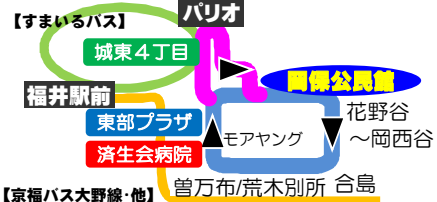

福井市コミュニティバスOKABO 時刻表

■岡の泉号:南回り系統

(月・水・金曜運行)

平成28年10月1日改定

停留所名	①	②	③	④	⑤	⑥	⑦	⑧	⑨	⑩	⑪
岡保公民館	8:35	9:12	9:49	10:26	11:11		13:23	14:08		15:33	16:18
岡保保育園	8:36	9:13	9:50	10:27	11:12		13:24	14:09		15:34	16:19
河水南	8:37	9:14	9:51	10:28	11:13		13:25	14:10		15:35	16:20
菜おけ畑前	8:37	9:14	9:51	10:28	11:13		13:25	14:10		15:35	16:20
真楽寺前	8:39	9:16	9:53	10:30	11:15		13:27	14:12		15:37	16:22
大畑	8:41	9:18	9:55	10:32	11:17		13:29	14:14		15:39	16:24
宮地	8:42	9:19	9:56	10:33	11:18		13:30	14:15		15:40	16:25
ほほ咲みの郷	8:43	9:20	9:57	10:34	11:19		13:31	14:16		15:41	16:26
花野谷東	8:44	9:21	9:58	10:35	11:20		13:32	14:17		15:42	16:27
宮地南	8:46	9:23	10:00	10:37	11:22		13:34	14:19		15:44	16:29
大畑集落センター	8:47	9:24	10:01	10:38	11:23		13:35	14:20		15:45	16:30
岡の泉	8:48	9:25	10:02	10:39	11:24		13:36	14:21		15:46	16:31
岡西谷	8:48	9:25	10:02	10:39	11:24		13:36	14:21		15:46	16:31
荒木集落センター	8:50	9:27	10:04	10:41	11:26		13:38	14:23		15:48	16:33
合島	8:51	9:28	10:05	10:42	11:27		13:39	14:24		15:49	16:34
子供会館前	8:53	9:30	10:07	10:44	11:29		13:41	14:26		15:51	16:36
曾万布東	8:54	9:31	10:08	10:45	11:30		13:42	14:27		15:52	16:37
曾万布西	8:55	9:32	10:09	10:46	11:31		13:43	14:28		15:53	16:38
神明中	8:56	9:33	10:10	10:47	11:32		13:44	14:29		15:54	16:39
モアヤング前	↓	↓	↓	↓	↓	12:57	↓	↓	15:07	↓	↓
済生会病院	8:57	9:34	10:11	10:48	11:33	13:00	13:45	14:30	15:10	15:55	16:40
有塚医院前	8:59	9:36	10:13	10:50	11:35	13:02	13:47	14:32	15:12	15:57	↓
和田東二丁目	9:00	9:37	10:14	10:51	11:36	13:03	13:48	14:33	15:13	15:58	↓
ゲンキー前	9:01	9:38	10:15	10:52	11:37	13:04	13:49	14:34	15:14	15:59	↓
東部プラザ	9:02	9:39	10:16	10:53	11:38	13:05	13:50	14:35	15:15	16:00	↓
	9:05	9:42	10:19	10:56	11:41	13:08	13:53	14:38	15:18	16:03	↓
問屋町東	9:08	9:45	10:22	↓	↓	↓	↓	↓	↓	↓	↓
印田ゴルフセンター	9:09	9:46	10:23	↓	↓	↓	↓	↓	↓	↓	↓
御幸4丁目東	↓	↓	↓	10:58	11:43	13:10	13:55	14:40	15:20	16:05	↓
城東4丁目	↓	↓	↓	10:59	11:44	13:11	13:56	14:41	15:21	16:06	↓
パリオ	↓	↓	↓	11:03	11:48	13:15	14:00	14:45	15:25	16:10	↓
南四ツ居	↓	↓	↓	11:04	11:49	13:16	14:01	14:46	15:26	16:11	↓
モアヤング前	↓	↓	↓	↓	↓	↓	↓	14:51	↓	↓	16:43
自動車学校入口	↓	↓	↓	11:04		13:16	14:01		15:26	16:11	
上北野	↓	↓	↓	11:05		13:17	14:02		15:27	16:12	
河増団地入口	↓	↓	↓	11:05		13:17	14:02		15:27	16:12	
河増	↓	↓	↓	11:06		13:18	14:03		15:28	16:13	
印田口	↓	↓	↓	11:06		13:18	14:03		15:28	16:13	
印田	↓	↓	↓	11:07		13:19	14:04		15:29	16:14	
岡保公民館	9:11	9:48	10:25	11:10		13:22	14:07		15:32	16:17	